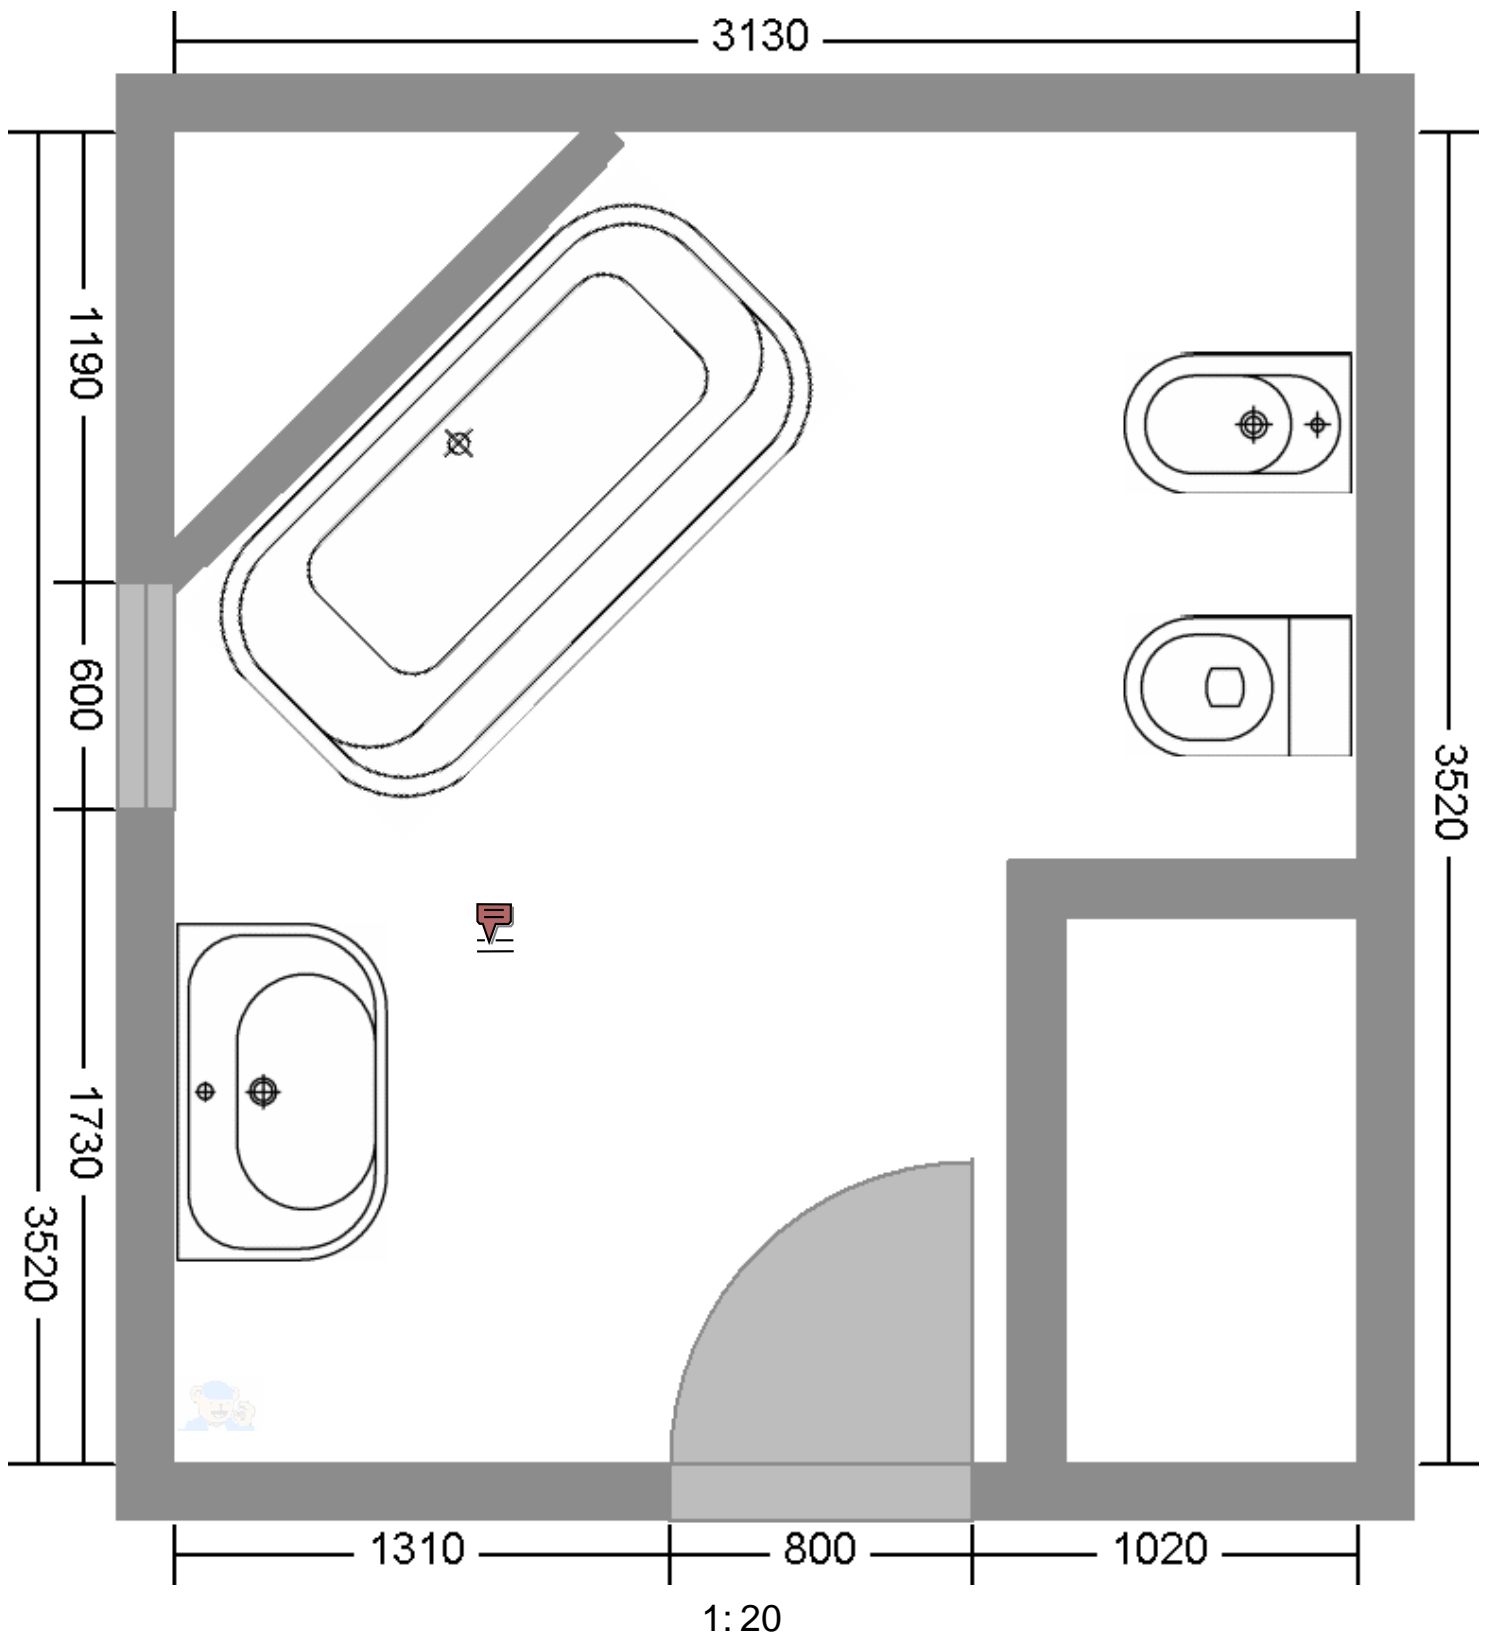

# Komfort- Badezimmer 1

Objekte:

- Badewanne
- Tiefspül-WC, 6l, wandhängend
- Bidet, wandhängend
- Waschtisch 90 cm

## Komfort- Badezimmer 2

Objekte:

- Badewanne
- Möbel-Doppelwaschtisch 130 cm
- Tiefspül-WC, 6l, wandhängend
- Bidet, wandhängend

## Komfort- Badezimmer 3

### Objekte:

- Eckrundduschwanne
- Whirlpools
- Tiefspül-WC, 6l, wandhängend
- Waschtisch 80 cm