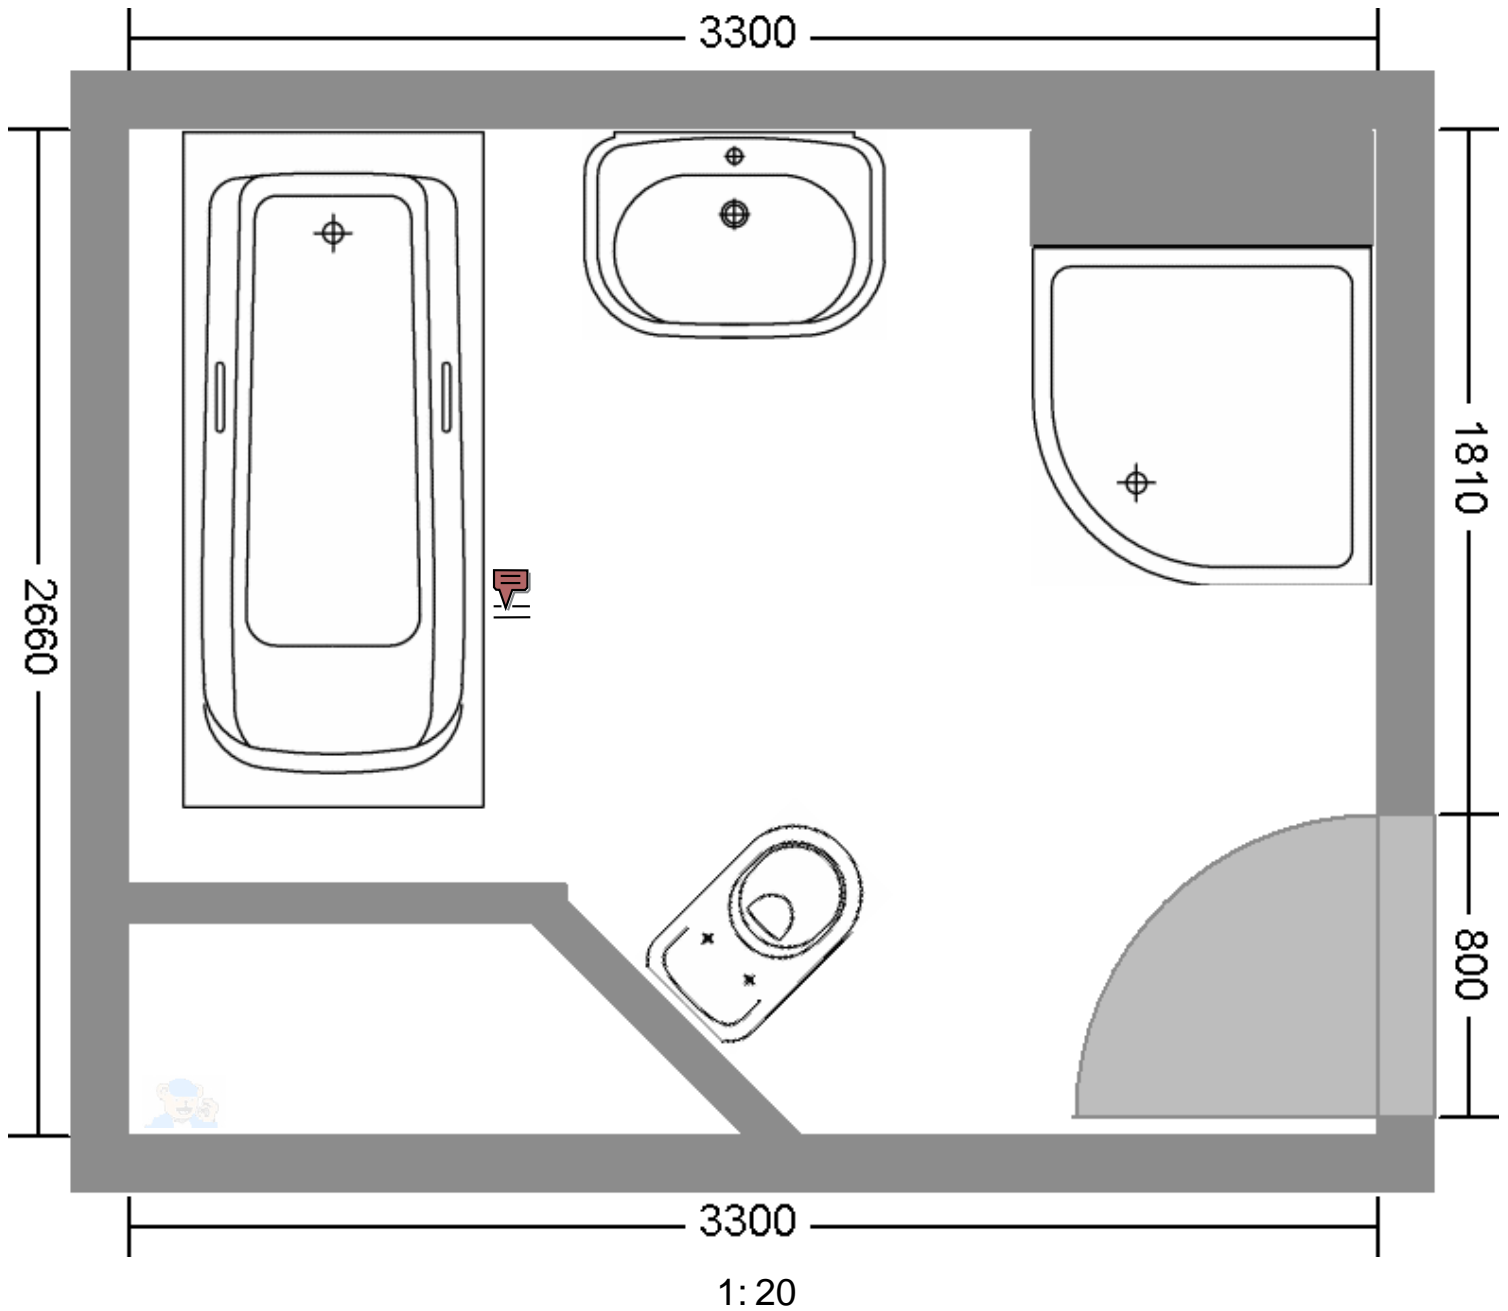

# Komfort- Badezimmer 1

Objekte:

- Badewanne
- Tiefspül-WC, 6l, wandhängend
- Bidet, wandhängend
- Waschtisch 90 cm

## Komfort- Badezimmer 2

Objekte:

- Badewanne
- Möbel-Doppelwaschtisch 130 cm
- Tiefspül-WC, 6l, wandhängend
- Bidet, wandhängend

## Komfort- Badezimmer 3

### Objekte:

- Eckrundduschwanne
- Whirlpools
- Tiefspül-WC, 6l, wandhängend
- Waschtisch 80 cm