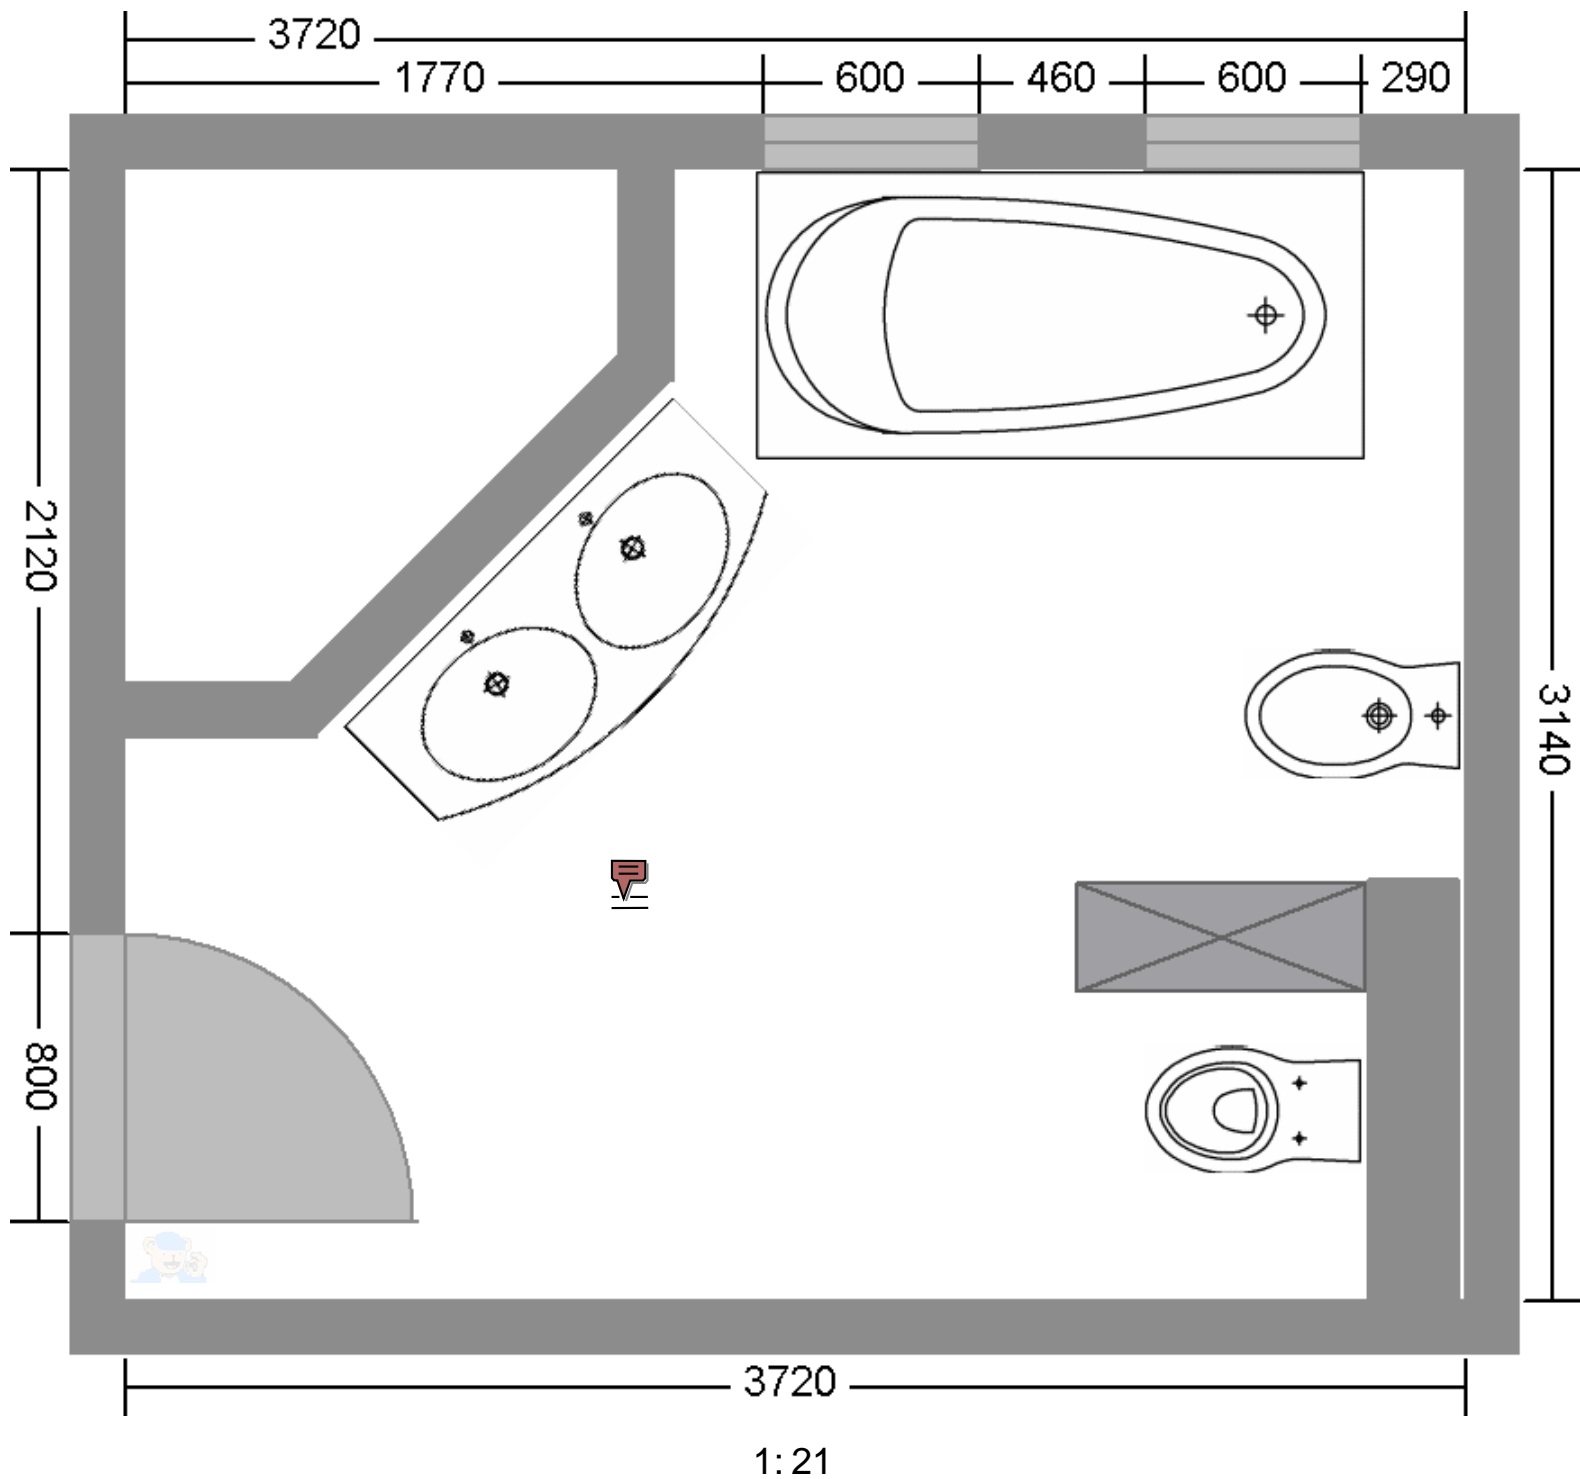

# Komfort- Badezimmer 1

Objekte:

- Badewanne
- Tiefspül-WC, 6l, wandhängend
- Bidet, wandhängend
- Waschtisch 90 cm

## Komfort- Badezimmer 2

Objekte:

- Badewanne
- Möbel-Doppelwaschtisch 130 cm
- Tiefspül-WC, 6l, wandhängend
- Bidet, wandhängend

## Komfort- Badezimmer 3

### Objekte:

- Eckrundduschwanne
- Whirlpools
- Tiefspül-WC, 6l, wandhängend
- Waschtisch 80 cm