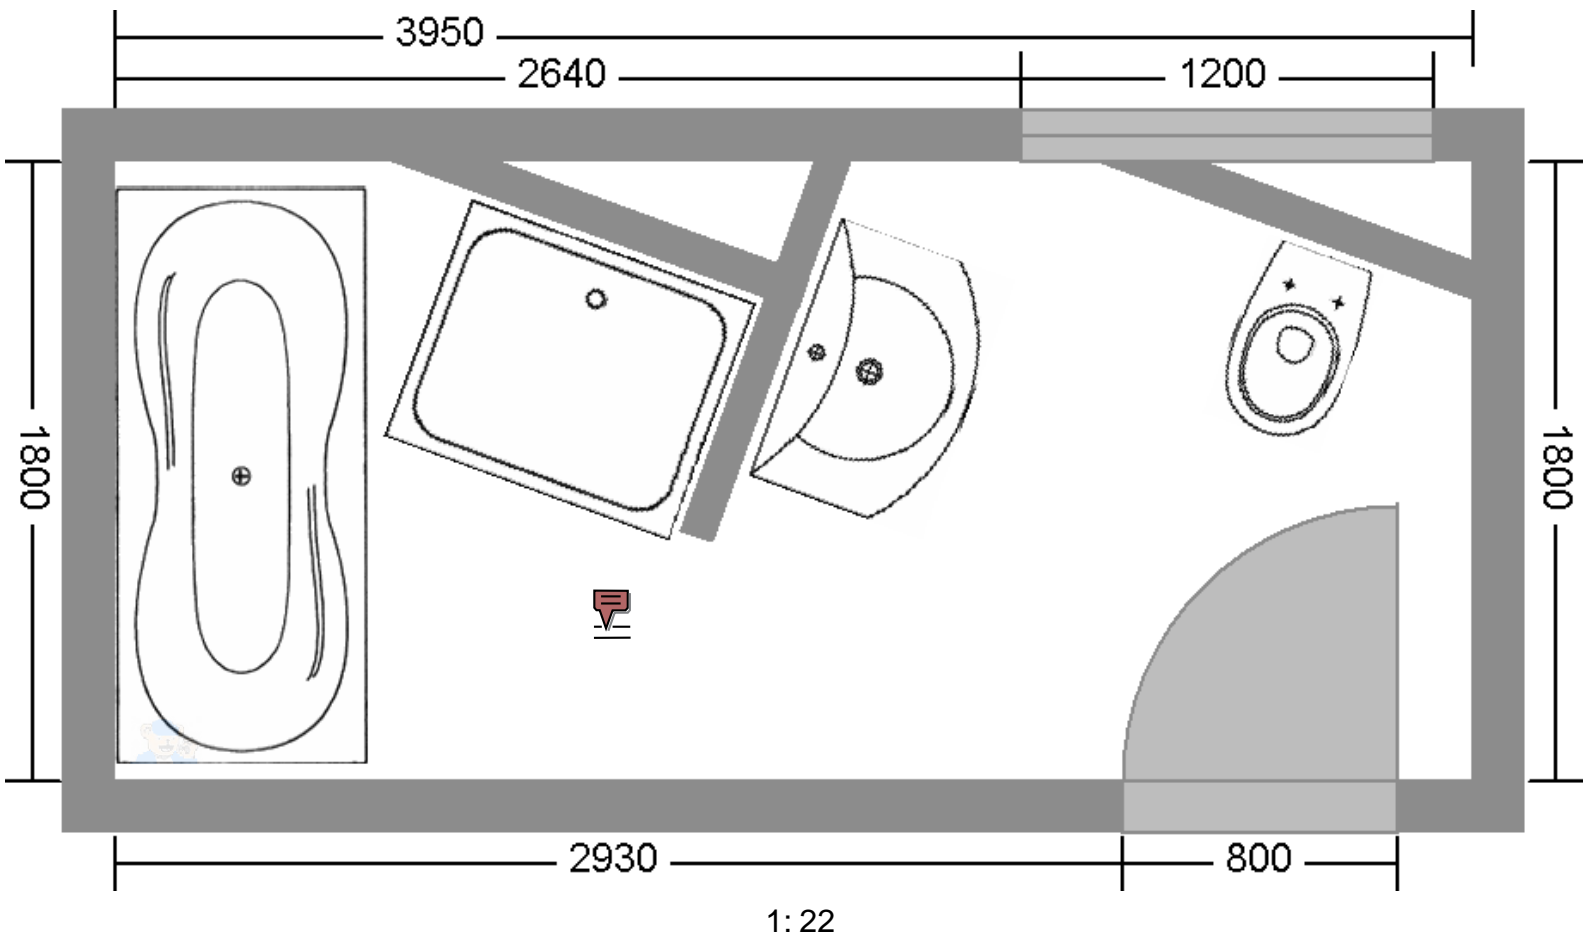

Schlauch- Badezimmer 1

1:24

Objekte:

- Setwanne
- Möbel-Waschtisch 65 cm
- Tiefspül-WC, 6l, wandhängend

Schlauch- Badezimmer 2

Objekte:

- Duschwanne
- Möbel-Waschtisch 80 cm
- Tiefspül-WC, 6l, wandhängend
- Badewanne

Schlauch- Badezimmer 3

1:25

- Objekte:
- Whirlpools
 - Tiefspül-WC, 6l, wandhängend
 - Waschtisch 80 cm