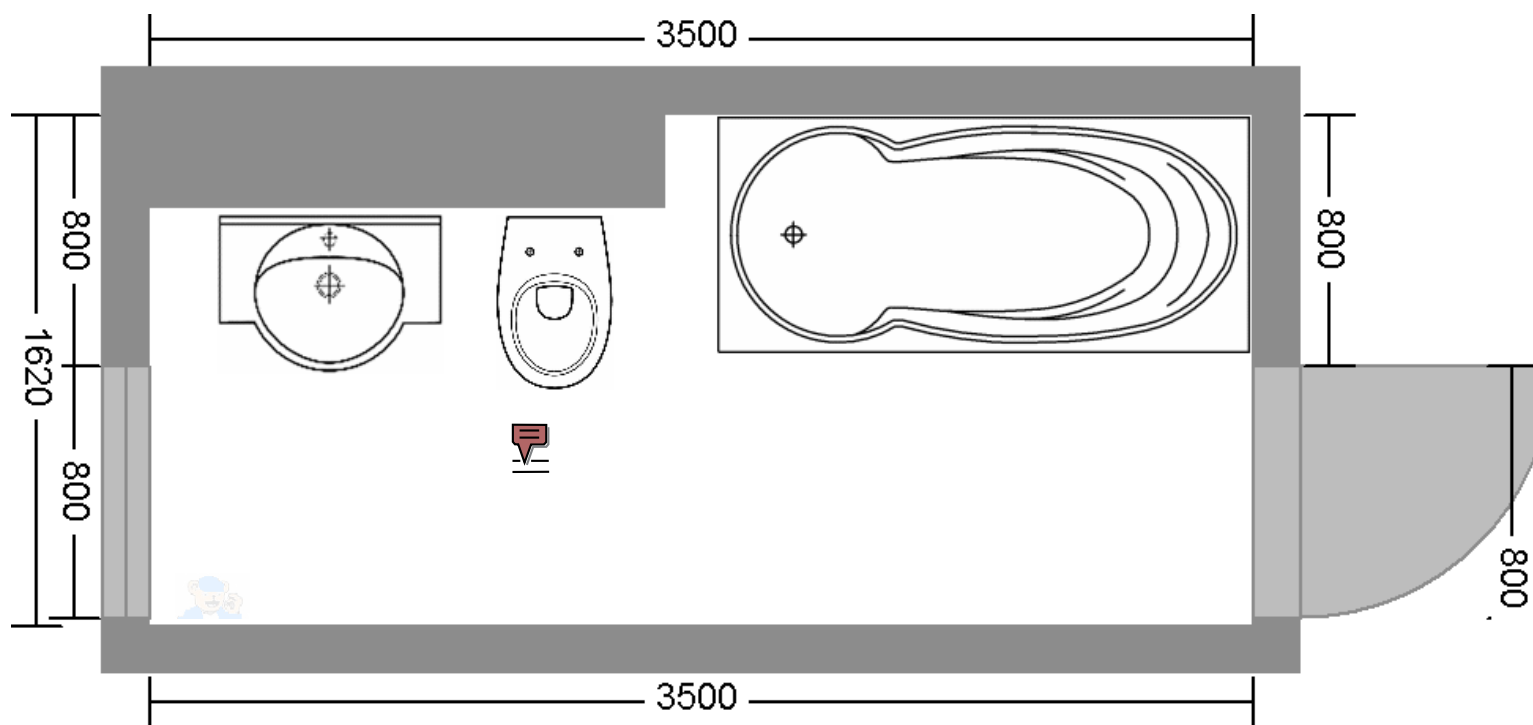

Schlauch- Badezimmer 1

1:24

Objekte:

- Setwanne
- Möbel-Waschtisch 65 cm
- Tiefspül-WC, 6l, wandhängend

Schlauch- Badezimmer 2

Objekte:

- Duschwanne
- Möbel-Waschtisch 80 cm
- Tiefspül-WC, 6l, wandhängend
- Badewanne

Schlauch- Badezimmer 3

1:25

- Objekte:
- Whirlpools
 - Tiefspül-WC, 6l, wandhängend
 - Waschtisch 80 cm