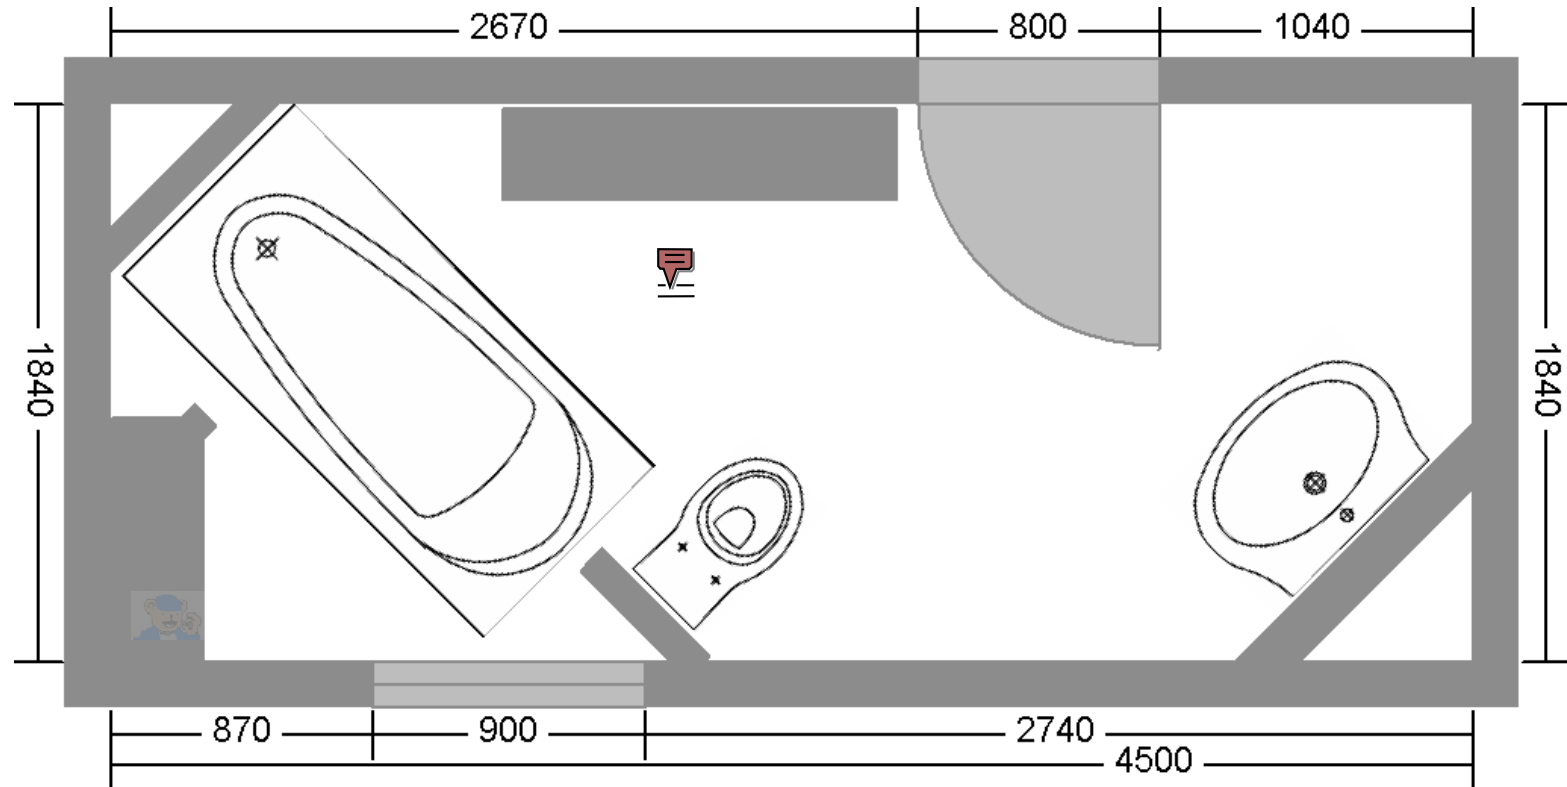

Schlauch- Badezimmer 1

1:24

Objekte:

- Setwanne
- Möbel-Waschtisch 65 cm
- Tiefspül-WC, 6l, wandhängend

Schlauch- Badezimmer 2

Objekte:

- Duschwanne
- Möbel-Waschtisch 80 cm
- Tiefspül-WC, 6l, wandhängend
- Badewanne

Schlauch- Badezimmer 3

1:25

- Objekte:
- Whirlpools
 - Tiefspül-WC, 6l, wandhängend
 - Waschtisch 80 cm