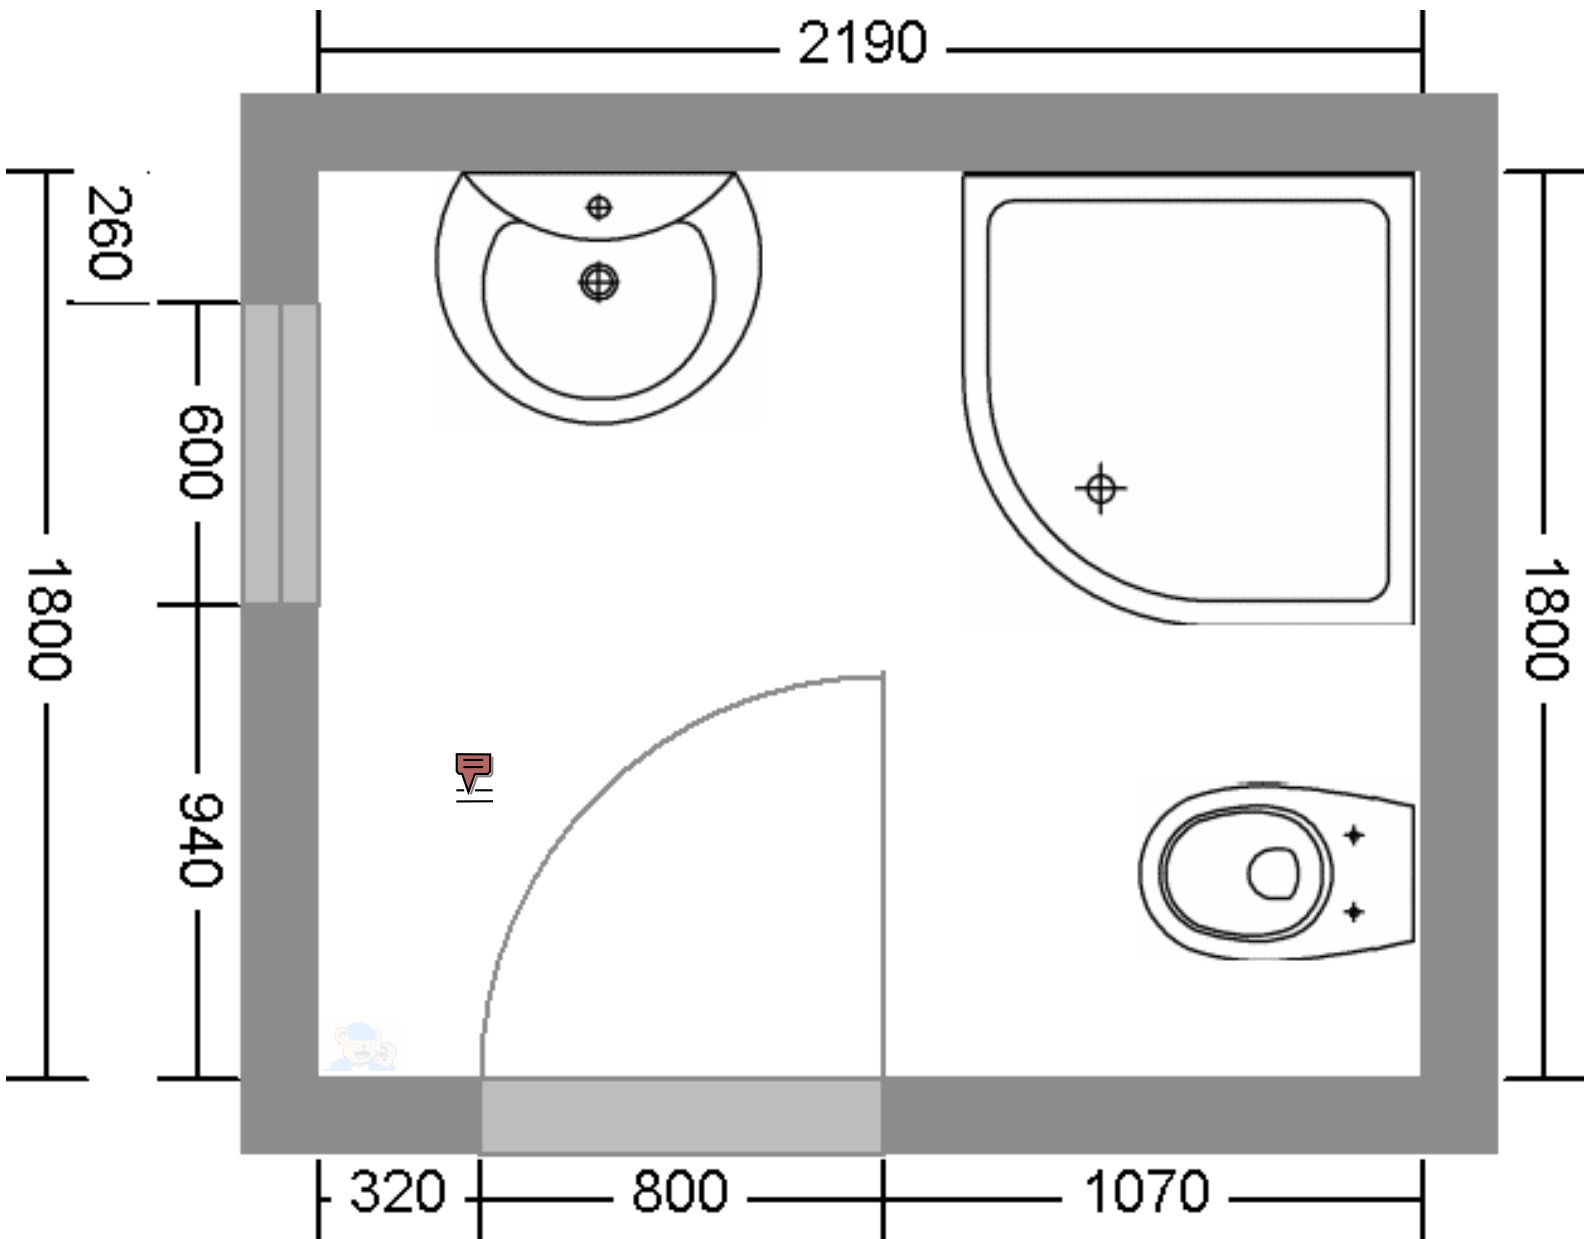

Standart Badezimmer: 1

1:14

Objekte:

- Fünfeck-Duschwanne
- Tiefspül-WC, 6l, wandhängend
- Waschtisch 60 cm

Standart Badezimmer: 2

1:15

Objekte:

- Waschtisch 65 cm
- Tiefspül-WC, 6l, wandhängend
- Eckrundduschwanne