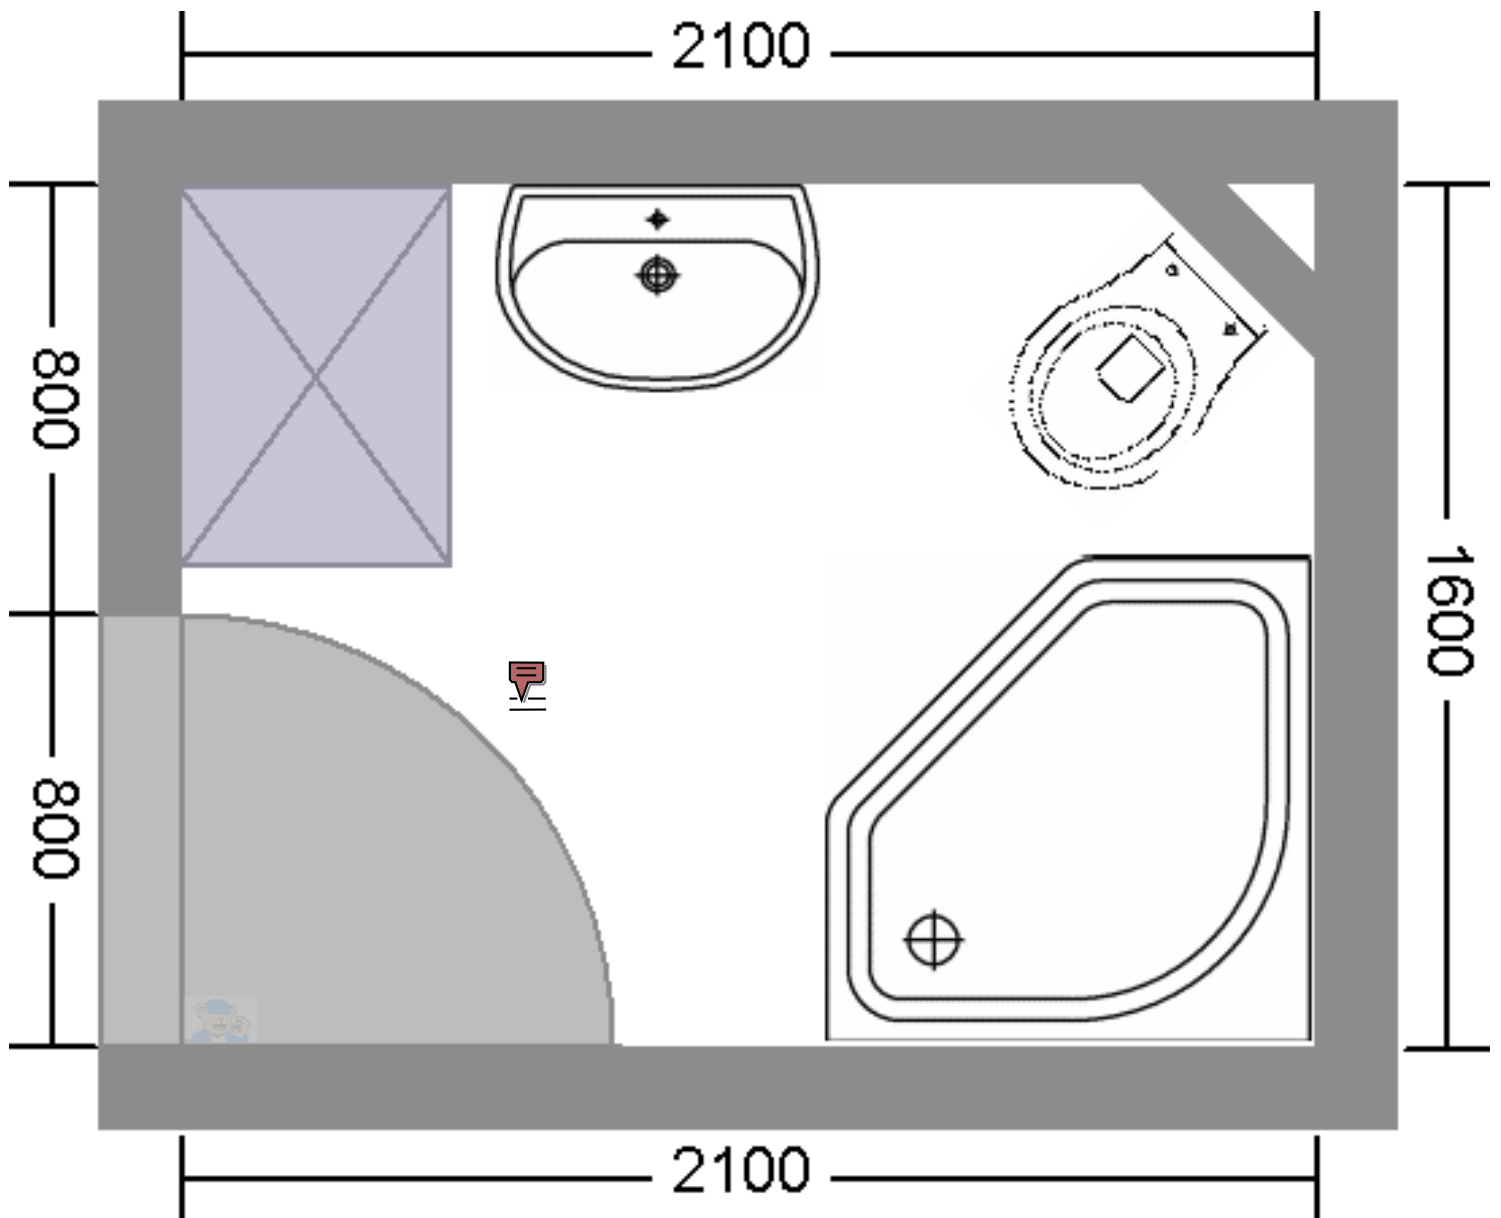

Standart Badezimmer: 1

1:14

Objekte:

- Fünfeck-Duschwanne
- Tiefspül-WC, 6l, wandhängend
- Waschtisch 60 cm

Standart Badezimmer: 2

1:15

Objekte:

- Waschtisch 65 cm
- Tiefspül-WC, 6l, wandhängend
- Eckrundduschwanne